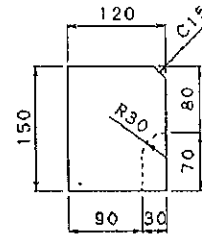

縁塊 タイプ-2

水抜縁石 タイプ2用

雨水柵蓋 タイプ2 (317×470)

縁塊 タイプ-1-A

水抜縁石 タイプ1-A用

雨水枡蓋 タイプ2 (317×470)