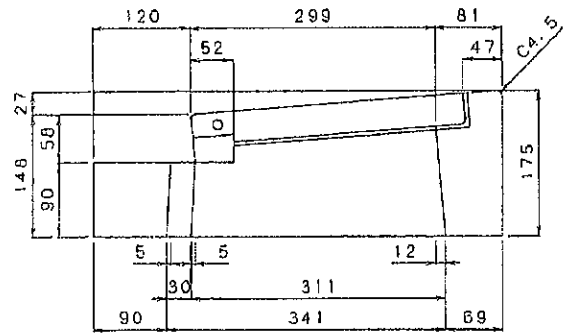

縁塊 タイプ-2

水抜縁石 タイプ2用

雨水柵蓋 タイプ2 (317×470)

縁塊 タイプ-1-A

水抜縁石 タイプ1-A用

雨水枡蓋 タイプ2 (317×470)