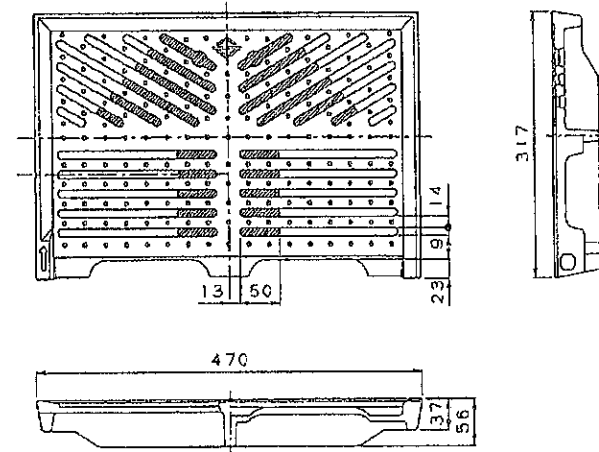

縁塊 タイプ-2

水抜縁石 タイプ2用

雨水柵蓋 タイプ2 (317×470)

縁塊 タイプ-1-A

水抜縁石 タイプ1-A用

雨水枡蓋 タイプ2 (317×470)