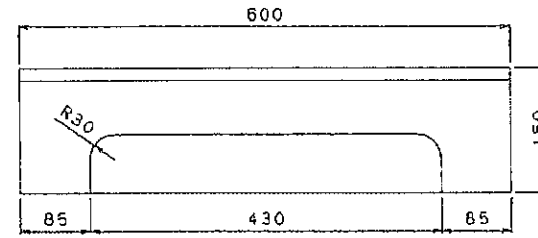

縁塊 タイプ-2

水抜縁石 タイプ2用

雨水柵蓋 タイプ2 (317×470)

縁塊 タイプ-1-A

水抜縁石 タイプ1-A用

雨水枡蓋 タイプ2 (317×470)