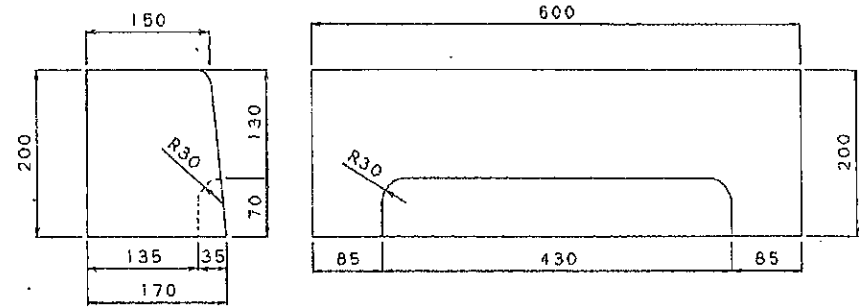

縁塊 タイプ-2

水抜縁石 タイプ2用

雨水柵蓋 タイプ2 (317×470)

縁塊 タイプ-1-A

水抜縁石 タイプ1-A用

雨水枡蓋 タイプ2 (317×470)