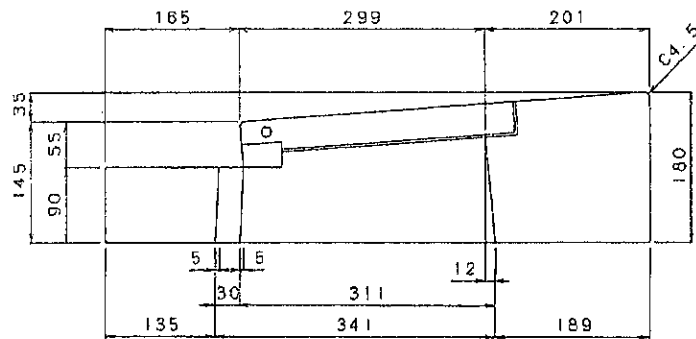

縁塊 タイプ-2

水抜縁石 タイプ2用

雨水柵蓋 タイプ2 (317×470)

縁塊 タイプ-1-A

水抜縁石 タイプ1-A用

雨水枡蓋 タイプ2 (317×470)