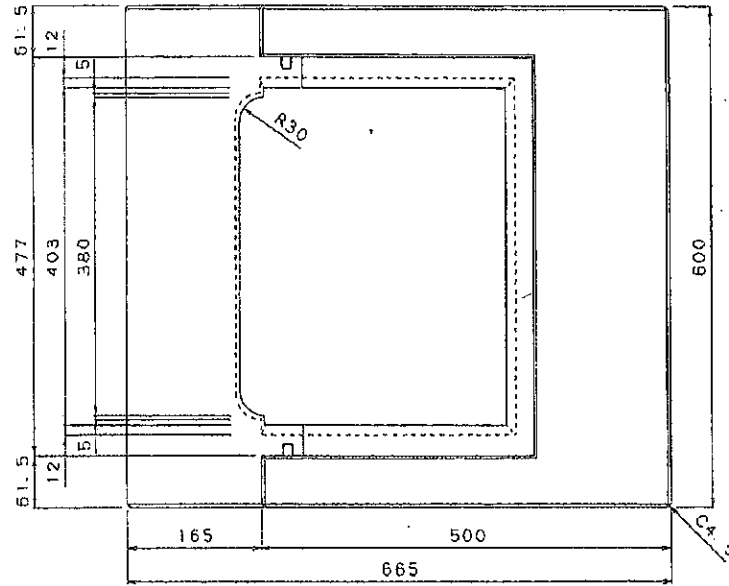

縁塊 タイプ-2

水抜縁石 タイプ2用

雨水柵蓋 タイプ2 (317×470)

縁塊 タイプ-1-A

水抜縁石 タイプ1-A用

雨水枡蓋 タイプ2 (317×470)