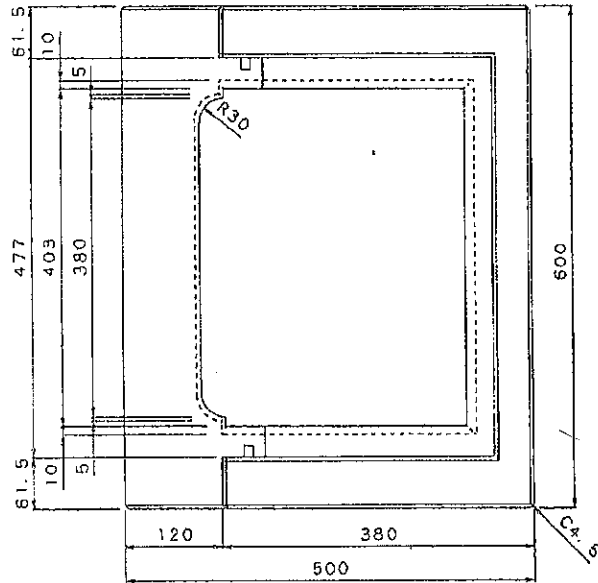

縁塊 タイプ-2

水抜縁石 タイプ2用

雨水柵蓋 タイプ2 (317×470)

縁塊 タイプ-1-A

水抜縁石 タイプ1-A用

雨水枡蓋 タイプ2 (317×470)